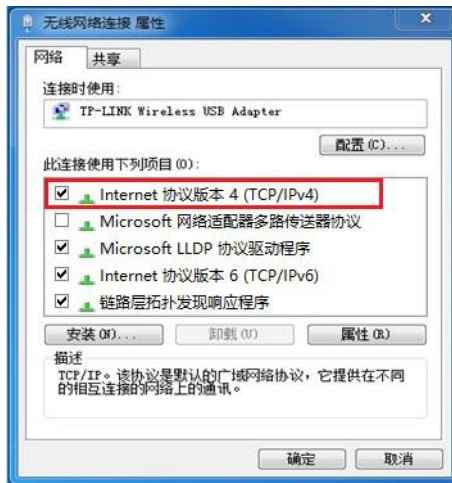

7.13

8.1

15:08

3G 50%

< WLAN

开启WLAN

选取附近的WLAN

306