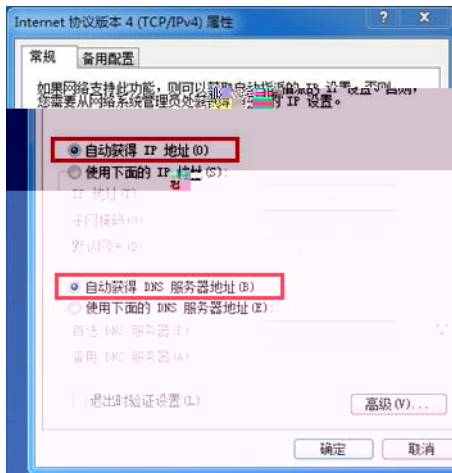

7.13

8.1

15:08

3G 50%

< WLAN

开启WLAN

选取附近的WLAN

306